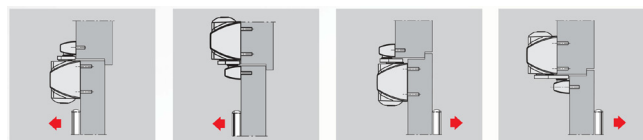

dormakaba TS 90 Impulse EN 3/4

Хай-тек и эстетика по карману каждому

Благодаря кулачковому валу при открывании двери сопротивление падает в 2 раза уже к 30°, что позволяет спокойно войти всем без исключения: от ребенка до пожилого

При использовании доводчика по принципу “шестерня-рейка” со скользящим каналом при открывании двери сопротивление нарастает непрерывно вплоть до 80°, что требует приложения гораздо больших усилий, чем в случае с доводчиком Cam Action

1 ЭСТЕТИКА

Сочетание компактности и скользящего канала

- Поставляется в комплекте со скользящим каналом
- Габаритные размеры 246x57x46 мм (ДхВхГ)
- Размер посадочных отверстий 231x37 мм
- Цвета: серебристый, белый, коричневый