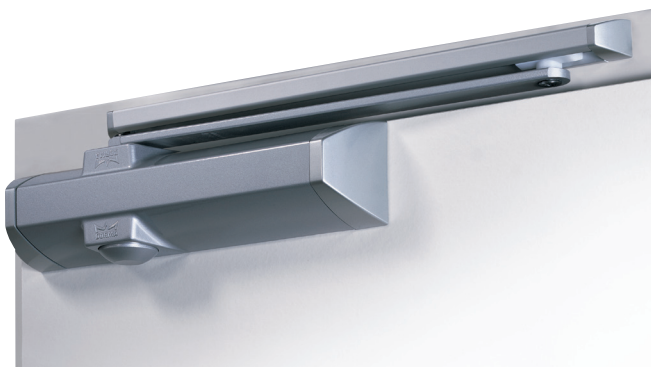

dormakaba TS 90 Impulse EN 3/4

Хай-тек и эстетика по карману каждому

Благодаря кулачковому валу при открывании двери сопротивление падает в 2 раза уже к 30°, что позволяет спокойно войти всем без исключения: от ребенка до пожилого

При использовании доводчика по принципу “шестерня-рейка” со скользящим каналом при открывании двери сопротивление нарастает непрерывно вплоть до 80°, что требует приложения гораздо больших усилий, чем в случае с доводчиком Cam Action

1 ЭСТЕТИКА

Сочетание компактности и скользящего канала

- Поставляется в комплекте со скользящим каналом
- Габаритные размеры 246x57x46 мм (ДхВхГ)
- Размер посадочных отверстий 231x37 мм
- Цвета: серебристый, белый, коричневый

2 ТЕХНОЛОГИЯ

Хай-тек технология **Cam Action**: кулачковый вал в виде сердечка

3 ЛЕГКОЕ ОТКРЫВАНИЕ ДВЕРИ

Максимально легкое открывание двери, сильное даже ребенку

4 ГИБКОСТЬ ПРИМЕНЕНИЯ

- возможность установки в 4-х положениях (стандартные доводчики только в 2-х)
- подходит для левых и правых дверей
- не требует монтажной пластины