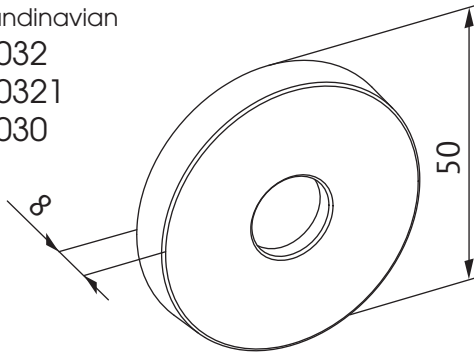

ABLOY PRESTO 3-20 EXIT / EH060

Scandinavian
LH032
LH0321
LH030

DIN
LH042
LH0421
LH040

Scandinavian
LH0650
LH0651
LH0630

DIN
LH0750
LH0751
LH0730